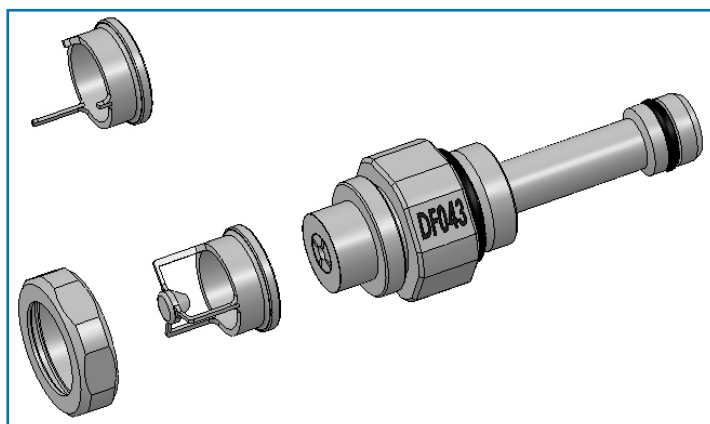

**COMPARAISON DE MAINTENANCE ENTRE  
UNE BUSE D'ATOMISATION TECLINEA DF043  
ET UNE BUSE CONVENTIONNELLE**

**BUSE DF043**

**BUSE CONVENTIONNELLE**

**REPLACEMENT DU RESONATEUR**

**BUSE IRREPARABLE**