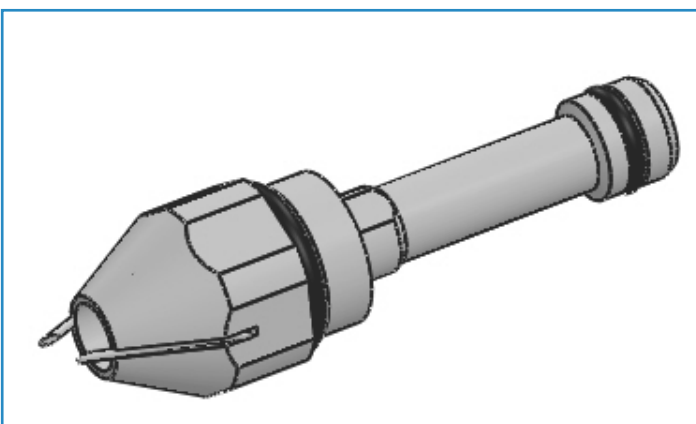

**COMPARAISON DE MAINTENANCE ENTRE  
UNE BUSE D'ATOMISATION TECLINEA DF043  
ET UNE BUSE CONVENTIONNELLE**

**BUSE DF043**

**BUSE CONVENTIONNELLE**

**REPLACEMENT DU RESONATEUR**

**BUSE IRREPARABLE**