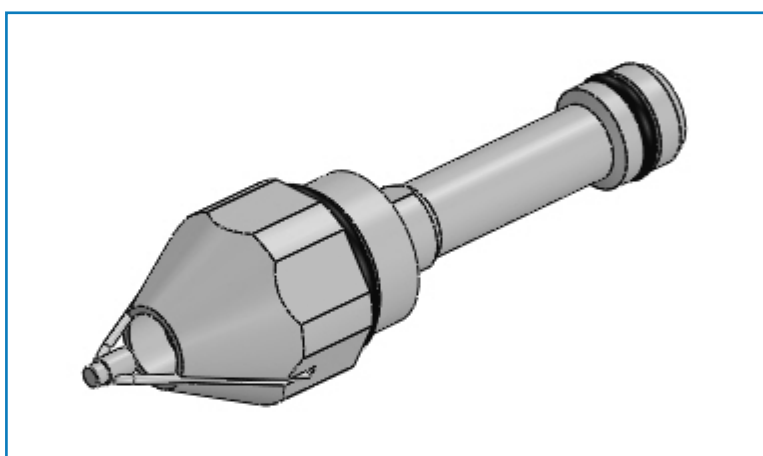

**COMPARAISON DE MAINTENANCE ENTRE  
UNE BUSE D'ATOMISATION TECLINEA DF043  
ET UNE BUSE CONVENTIONNELLE**

**BUSE DF043**

**BUSE CONVENTIONNELLE**

**REPLACEMENT DU RESONATEUR**

**BUSE IRREPARABLE**