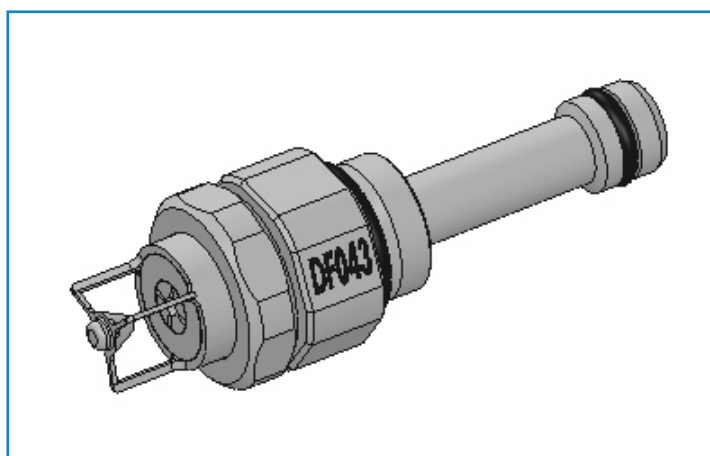

**COMPARAISON DE MAINTENANCE ENTRE  
UNE BUSE D'ATOMISATION TECLINEA DF043  
ET UNE BUSE CONVENTIONNELLE**

**BUSE DF043**

**BUSE CONVENTIONNELLE**

**REPLACEMENT DU RESONATEUR**

**BUSE IRREPARABLE**